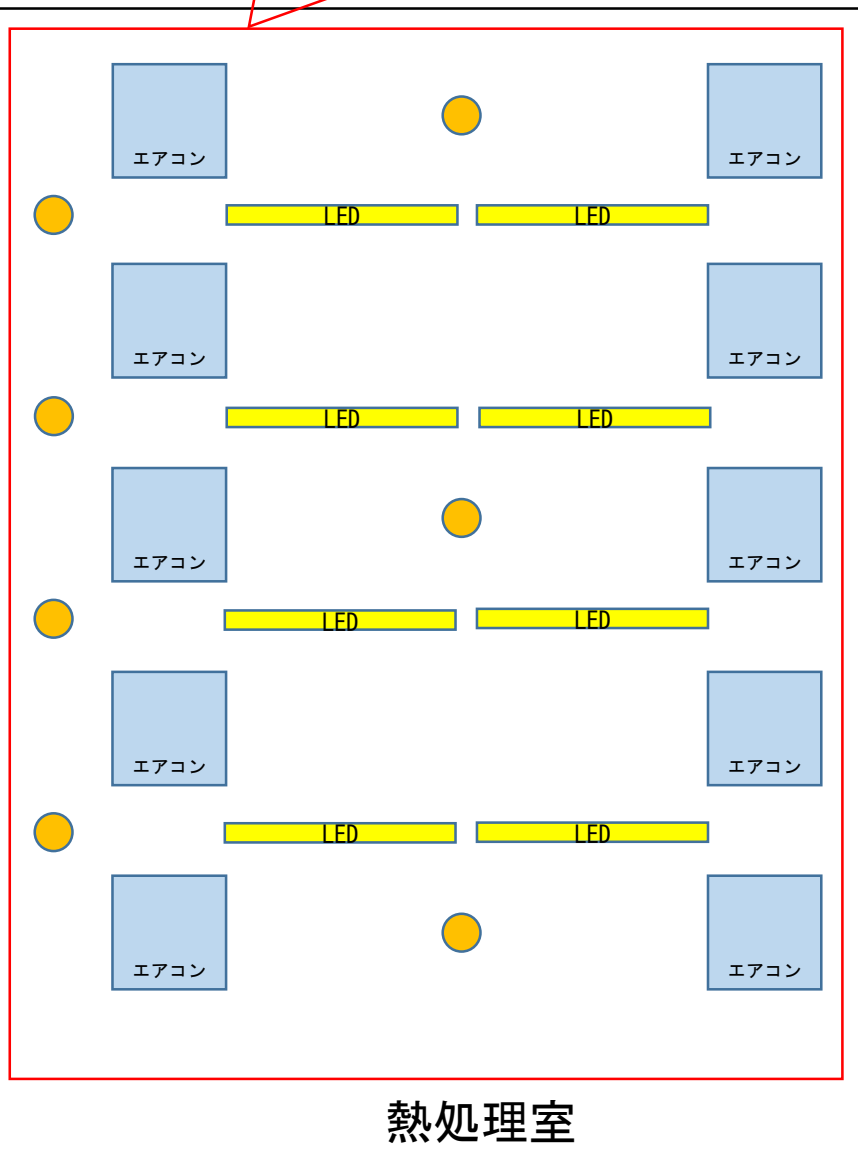

更新後図面

〇〇工場 1階

今回は工事しないため対象外

- ①7 エアコン 室外機①
- ①8 エアコン 室外機 ②③
- ①9 エアコン 室外機 ⑤⑥
- ①10 エアコン 室外機⑦
- ①11 エアコン 室外機⑧
- ①12 エアコン 室外機⑨
- ①13 エアコン 室外機⑩