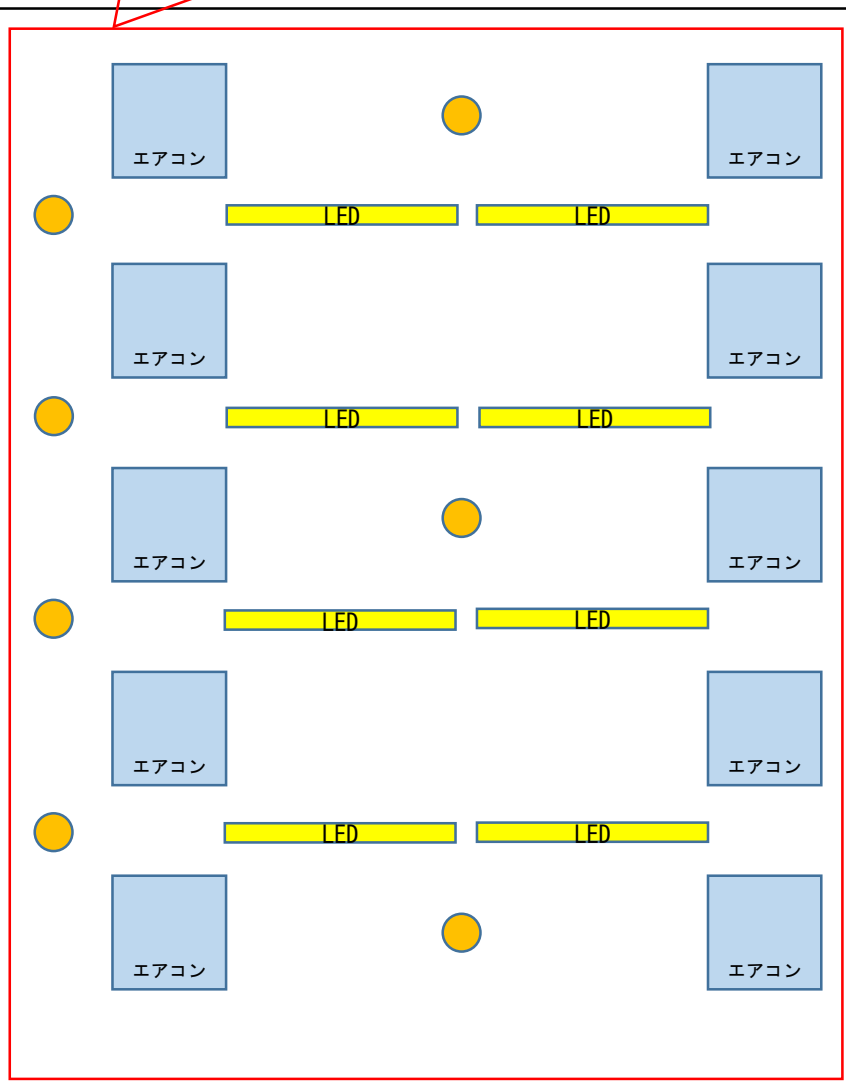

更新前図面

〇〇工場 1階

今回は工事しないため対象外

事務室

内観①

従業員休憩室

内観④

熱処理室